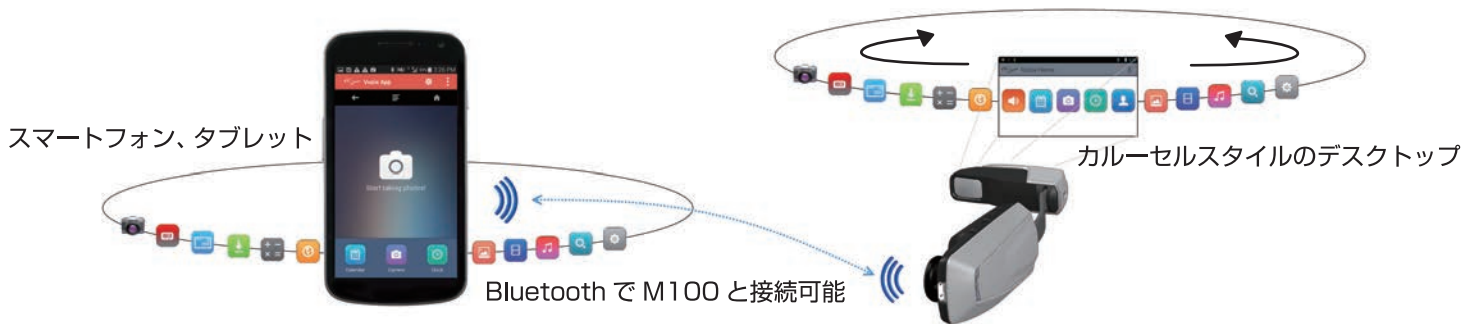

同梱品についてくわしくは裏面をご参照ください。

重量約 70g

静止画 500万画素、動画フルHDカメラ

ヘッドトラッキング:
3自由度(ジャイロ/加速度/地磁気)、GPS

光センサー

microSD カードスロット
最大 32G までサポート

電源ボタン

マイク

ディスプレイ
WQVGA(428x240)

microUSB コネクタ

電源供給・充電、ファームウェアアップデート、データ通信

安全グラス(同梱)装着時

M100スマートグラスは vuzix.co.jp にて **好評発売中**

※本カタログの内容は 2015 年 10 月現在のものです。*Bluetooth® は米国 Bluetooth SIG, Inc. の登録商標です。*「Android」は Google Inc. の商標または登録商標です。

M100 スマートグラスセット内容

M100 スマートグラス向け新 OS2.X ソフトウェアのご紹介

M100 はあなたの目の前にデジタルワールドと前例のないハンズフリーコンピューティングによる情報へのアクセス、データ収集、双方向のワークフロー情報を提供します。OS 2.0 にアップデートされた M100 の特徴と可能性は全体的に新しく改善されています。

M100 OS2.0 は Android Version 4.0.4 を基に多くの可能性と新しいユーザーインターフェイスをもちます。

●新しいユーザーインターフェイス

- ハンドジェスチャーコントロールを搭載
- 新しい共通ボタンコントロール
- Nuance ボイスコントロールを内部に搭載

OS 2.0 のボイスナビゲーションは Nuance の認識エンジンを搭載し、アプリケーションをボイスコマンドで操作可能です。この認識は M100 の内部で動作し、インターネット接続を必要とせず、素早い処理結果を得ることはできます。認識されるボイスコマンドのリストは定期的に増えます。