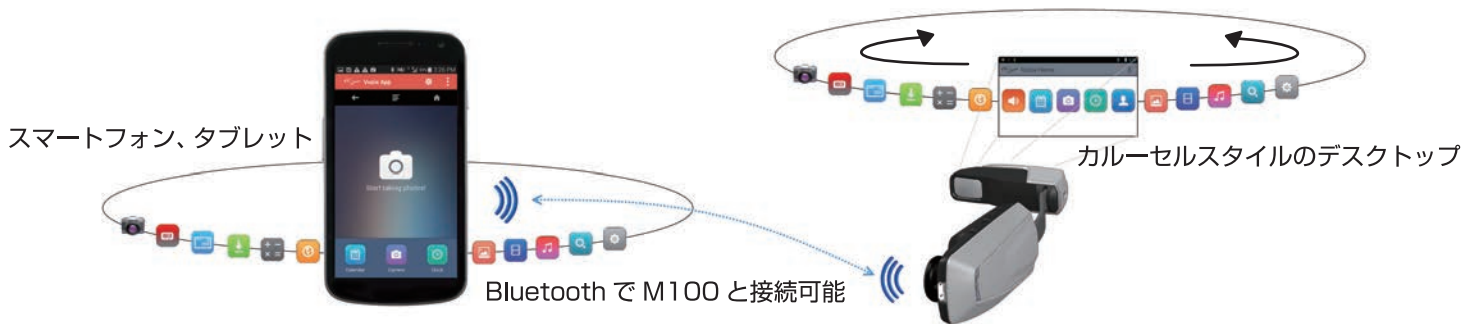

M100用メガネ(同梱)装着時

同梱品についてくわしくは裏面をご参照ください。

重量約 70g

静止画 500万画素、動画フルHDカメラ

ヘッドトラッキング:
3自由度(ジャイロ/加速度/地磁気)、GPS

光センサー

microSD カードスロット
最大 32G までサポート

電源ボタン

マイク

ディスプレイ
WQVGA(428x240)

microUSB コネクタ

電源供給・充電、ファームウェアアップデート、データ通信

スピーカー

安全グラス(同梱)装着時

M100スマートグラスは vuzix.co.jp にて **好評発売中**

※本カタログの内容は 2015 年 10 月現在のものです。*Bluetooth® は米国 Bluetooth SIG, Inc. の登録商標です。*「Android」は Google Inc. の商標または登録商標です。

M100 スマートグラスセット内容

M100 スマートグラス向け新 OS2.X ソフトウェアのご紹介

M100 はあなたの目の前にデジタルワールドと前例のないハンズフリーコンピューティングによる情報へのアクセス、データ収集、双方向のワークフロー情報を提供します。OS 2.0 にアップデートされた M100 の特徴と可能性は全体的に新しく改善されています。

M100 OS2.0 は Android Version 4.0.4 を基に多くの可能性と新しいユーザーインターフェイスをもちます。

●新しいユーザーインターフェイス

- ハンドジェスチャーコントロールを搭載
- 新しい共通ボタンコントロール
- Nuance ボイスコントロールを内部に搭載

OS 2.0 のボイスナビゲーションは Nuance の認識エンジンを搭載し、アプリケーションをボイスコマンドで操作可能です。この認識は M100 の内部で動作し、インターネット接続を必要とせず、素早い処理結果を得ることはできます。認識されるボイスコマンドのリストは定期的に増えます。