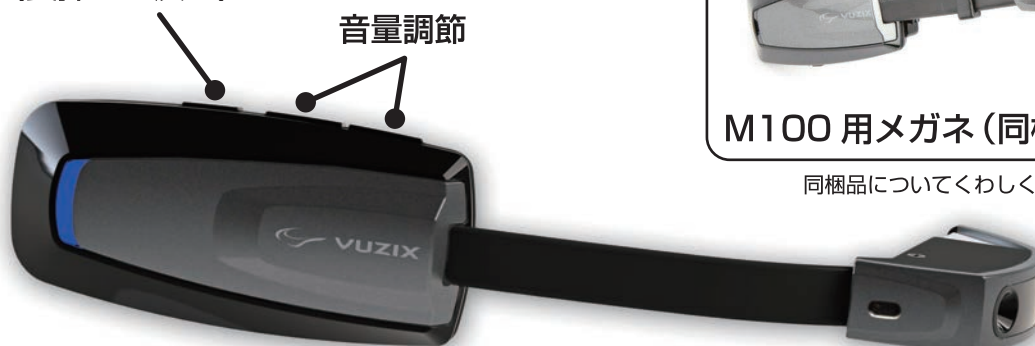

ビュージックスのウェアラブルグラス

VUZIX®
View the Future®

M100スマートグラス

M100はAndroid端末です。Android Bluetooth WiFi™

ETSI R 205-140197 FC CE

カラーは **白** と **黒** の2色

決定ボタン(長押しで戻る)

メニュー選択ボタン、
音量調節

M100用メガネ(同梱)装着時

同梱品についてくわしくは裏面をご参照ください。

重量約 70g

静止画 500万画素、動画フルHDカメラ

ヘッドトラッキング:
3自由度(ジャイロ/加速度/地磁気)、GPS

光センサー

microSD カードスロット
最大 32G までサポート

電源ボタン

マイク

ディスプレイ
WQVGA(428x240)

microUSB コネクタ

電源供給・充電、ファームウェアアップデート、データ通信

スピーカー

安全グラス(同梱)装着時

M100スマートグラスは vuzix.co.jp にて **好評発売中**

※本カタログの内容は 2015 年 10 月現在のものです。*Bluetooth® は米国 Bluetooth SIG, Inc. の登録商標です。*「Android」は Google Inc. の商標または登録商標です。