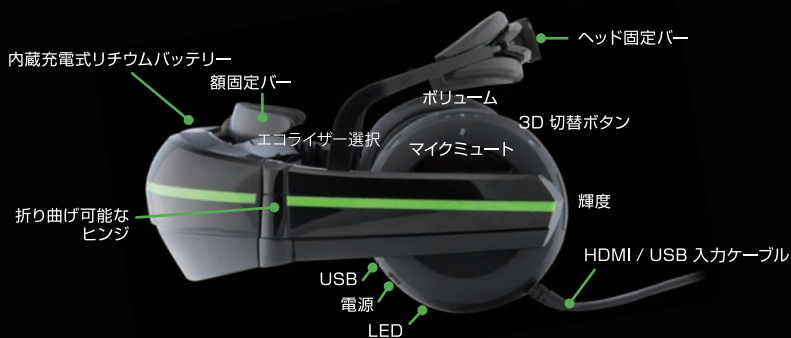

3D VR

各部の説明

iWear[®] ビデオヘッドフォンとは？

iWear[®]ビデオヘッドフォンはTVゲーム向けのみではなく、一般的に多く利用されているコンテンツにも互換性をもつホームエンターテインメントスクリーンとしてデザインされており、ご購入後すぐに利用することができます。

もちろん、バーチャルリアリティ(VR)向けにも優れたデバイスです。高解像度でスクリーンドア効果がなく内蔵ヘッドトラッキングセンサーがあるiWear[®]ビデオヘッドフォンはVRに適しています。

また、視野角100度以上の没入感を提供するようにデザインされている他の商品に対し、視野角が55度で画像密度を約4倍提供します。

大迫力スクリーンで映画やゲームを楽しめる！

iWear[®]は約3m先に125インチ相当のスクリーンを表示します。接続はお手持ちのHDMI機器に繋ぐだけ。3D視聴も可能です。

バッテリー内蔵なので持ち運び可能！

iWear[®]はバッテリーを内蔵しているので映像鑑賞で約2~3時間。音声のみの場合は10時間以上利用可能です。