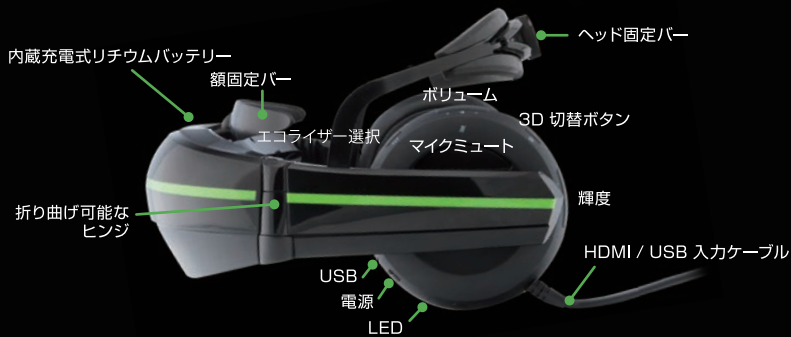

3D VR

各部の説明

iWear[®] ビデオヘッドフォンとは？

iWear[®]ビデオヘッドフォンはTVゲーム向けのみではなく、一般的に多く利用されているコンテンツにも互換性をもつホームエンターテインメントスクリーンとしてデザインされており、ご購入後すぐに利用することができます。

もちろん、バーチャルリアリティ(VR)向けにも優れたデバイスです。高解像度でスクリーンドア効果がなく内蔵ヘッドトラッキングセンサーがあるiWear[®]ビデオヘッドフォンはVRに適しています。

また、視野角100度以上の没入感を提供するようにデザインされている他の商品に対し、視野角が55度で画像密度を約4倍提供します。

大迫力スクリーンで映画やゲームを楽しめる！

iWear[®]は約3m先に125インチ相当のスクリーンを表示します。接続はお手持ちのHDMI機器に繋ぐだけ。3D視聴も可能です。

バッテリー内蔵なので持ち運び可能！

iWear[®]はバッテリーを内蔵しているので映像鑑賞で約2~3時間。音声のみの場合は10時間以上利用可能です。