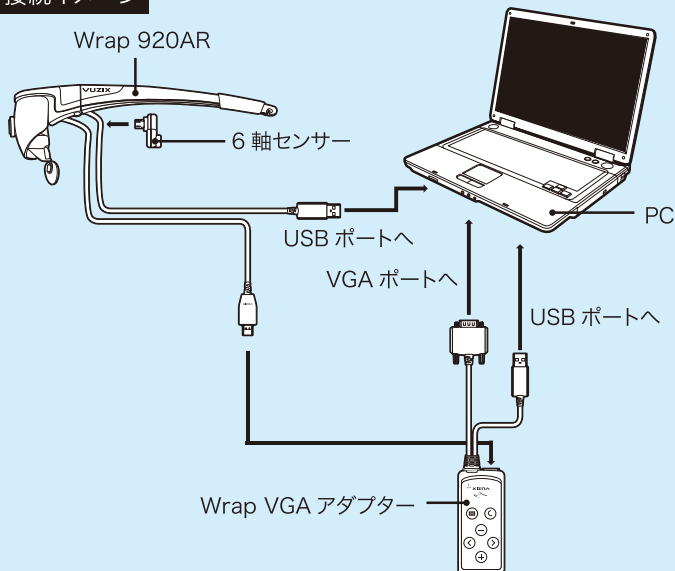

ビュージックスがご提供するバーチャルリアリティーの世界。

Wrap 用 6 軸センサー

Wrap 920、Wrap 1200専用の6軸センサー。

オープンブライス

参考価格 **¥16,800** (税込) JAN:4582243850308

好評発売中! **PC 専用**

3 方向の加速度センサー
(前後、左右、上下)

3 軸の地磁気センサー
(ヨー、ピッチ、ロール)

※Wrap 用 6 軸センサーは Wrap 920、Wrap 1200 以外のビデオアイウェアには対応していません。

Wrap VGA アダプター

Wrapのとパソコンを接続する専用ケーブル。

希望小売価格 **¥6,300** (税込) JAN:4582243850247

好評発売中! **PC 専用**

対応解像度

Wrap 310	640×480 (60Hz)
Wrap 920	640×480 (60Hz)
	800×600 (60Hz)
	1024×768 (60Hz)
Wrap 1200	640×480 (60Hz)
	800×600 (60Hz)
	1024×768 (60Hz)
	1280×720 (60Hz)

対応 OS : Windows XP、Vista、7
※Mac での動作保証はいたしません。
※Wrap 310XL には接続できません。

接続イメージ

オーグメンテッドリアリティー(拡張現実)の世界へ。

Wrap 920AR Video Eyewear

希望小売価格

¥126,000 (税込) JAN:4582243850216

好評発売中! **PC 専用**

Wrap 920ARはWrap 920VRに2眼式カメラを搭載した、拡張現実専用機種です。カメラ92万画素。

接続イメージ

Wrap 920AR Video Eyewear MaxReality 同梱版

希望小売価格

¥248,000 (税込) JAN:4582243850278

Max Reality は Autodesk (R) の 3ds Max (R) のプラグインです。

3ds Max (R) で作成された 3DCG データを AR 上で表示が可能となります。

また、サイド バイ サイド方式にも対応しておりますので、立体表示も可能です。

※本製品は英語版のみとなります。ご注意ください。

Max Reality

プラグイン → 3ds Max (R)

エクスポート → 拡張VWDファイル

AR

3ds Max (R) がインストールされていない PC でも AR デモンストレーションが可能となります。Max Reality のインストールは必要です。

バージョン : Autodesk 3ds Max, 3ds Max Design, version 2010 or 2011

CPU : Intel Pentium 4 1.4 GHz or equivalent

AMD processor with SSE2 technology

2 GB RAM (4 GB recommended)

対応 OS : Windows 7 Professional, Windows Vista, Windows XP

VUZIX

検索

お問い合わせ

Vuzix Corporation

ビュージックス コーポレーション 〒107-0052 東京都港区赤坂 4-1-1 SHIMA 赤坂ビル

TEL.03-6234-4170 FAX.03-6234-4595 mail.japan@vuzix.com

平日 10:00 - 17:00

公式HP <http://www.vuzix.jp>