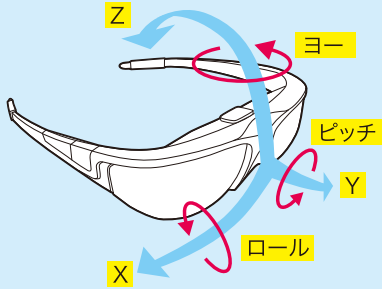

オープンブライス

参考価格 **¥16,800** (税込) JAN:4582243850308

好評発売中! **PC 専用**

3 方向の加速度センサー
(前後、左右、上下)

3 軸の地磁気センサー
(ヨー、ピッチ、ロール)

※Wrap 用 6 軸センサーは Wrap 920、Wrap 1200 以外のビデオアイウェアには対応していません。

Wrap VGA アダプター

Wrapのとパソコンを接続する専用ケーブル。