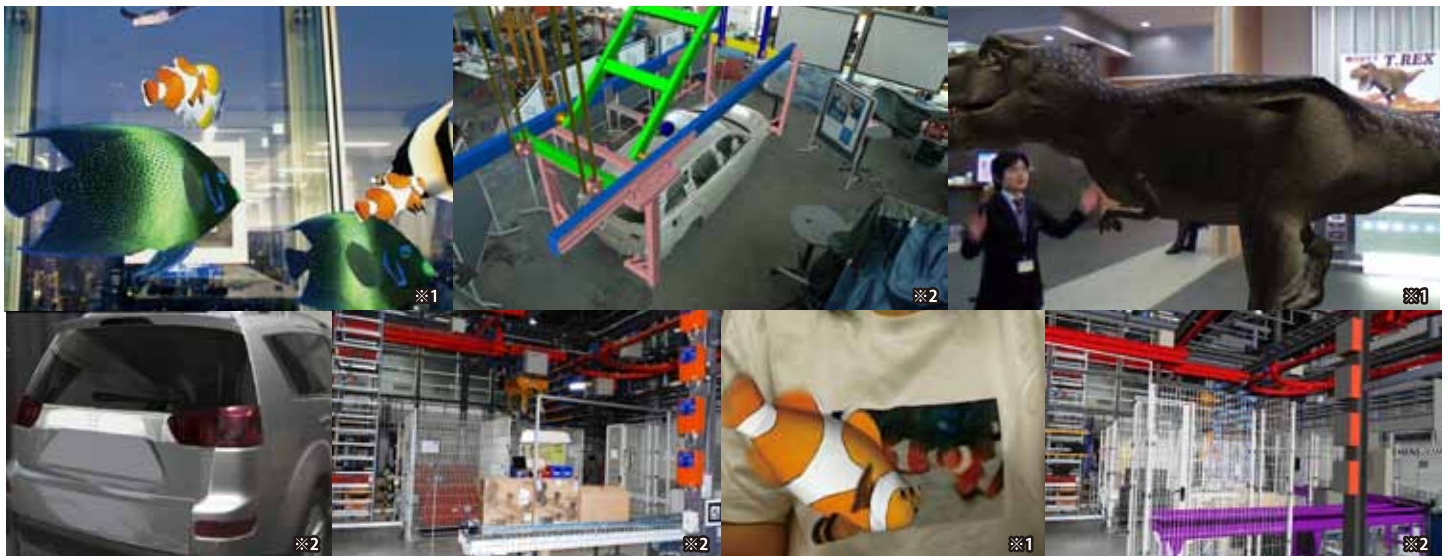

3D・拡張現実 (AR)

3D対応

現段階ならびに今後は下記の3Dフォーマットに対応します。

サイドバイ サイド	アナグリフ (Amber/Blue) (Red/Cyan) (Red/Green)	Auto3D

3D放送対応:BS11 (BSデジタル)

サイドバイサイド方式

<http://www.bs11.jp/3d/>

医療や教育用の3Dコンテンツも取り扱っております。
パソコンでの3D閲覧にはVR920が最適で、
開発用SDKも無償提供中です。

	Wrapシリーズ	AV230XL+	AV310WS	AV920	VR920
フィールドシーケンシャル	×	○	○	○	×
サイドバイサイド	○	○	×	○	×
アナグリフ	○	○	○	○	×
Auto3D	○	○	×	○	×
iWear Monitor	×	×	×	×	○

アナグリフ以外は3Dパラレル・クロスビューの設定変更ができます。 ※2009年12月現在
Auto 3DはVuzix独自技術で2D・3Dを自動切り替えが可能です。

拡張現実 (AR)

ビデオアイウェアでARの世界を体験できます。

【活用シーン】

- ・イベント、プロモーションでの活用
- ・ショールームでのバーチャル展示として
- ・工場施設のライン設計計画に

※1 (c) 2009 Dai Nippon Printing Co., Ltd. ※2 (c) 2009 metaio/KGT inc.

ARコンテンツの企画・制作に関するお問い合わせは

DNP

大日本印刷株式会社 C&I事業部 BPR本部
e-ドキュメント企画開発室VRグループ
東京都品川区西五反田3-5-20
TEL.03-6431-5210 FAX.03-6431-5293

ARアプリケーションのライセンスに関するお問い合わせは

KGT

Knowledge Graphics Technology

株式会社ケイ・ジー・ティー 営業1グループ
東京都新宿区新宿2-8-8 とみん新宿ビル
TEL.03-3225-0743
FAX.03-3225-0950

商品に関するお問い合わせおよびカタログのご請求は下記のカスタマーサポートセンターへ

カスタマーサポートセンター

窓口：03-6234-4170
FAX受付：03-6234-4595
MAIL：japan@vuzix.com

Vuzix Corporation (ビュージックスコーポレーション)
〒107-0052 東京都港区赤坂4-1-1 SHIMA赤坂ビル9F

各会社名、各製品名は各社の商標または登録商標です。
なお、本文中では、(TM)や(R)などの記号は使用していません。